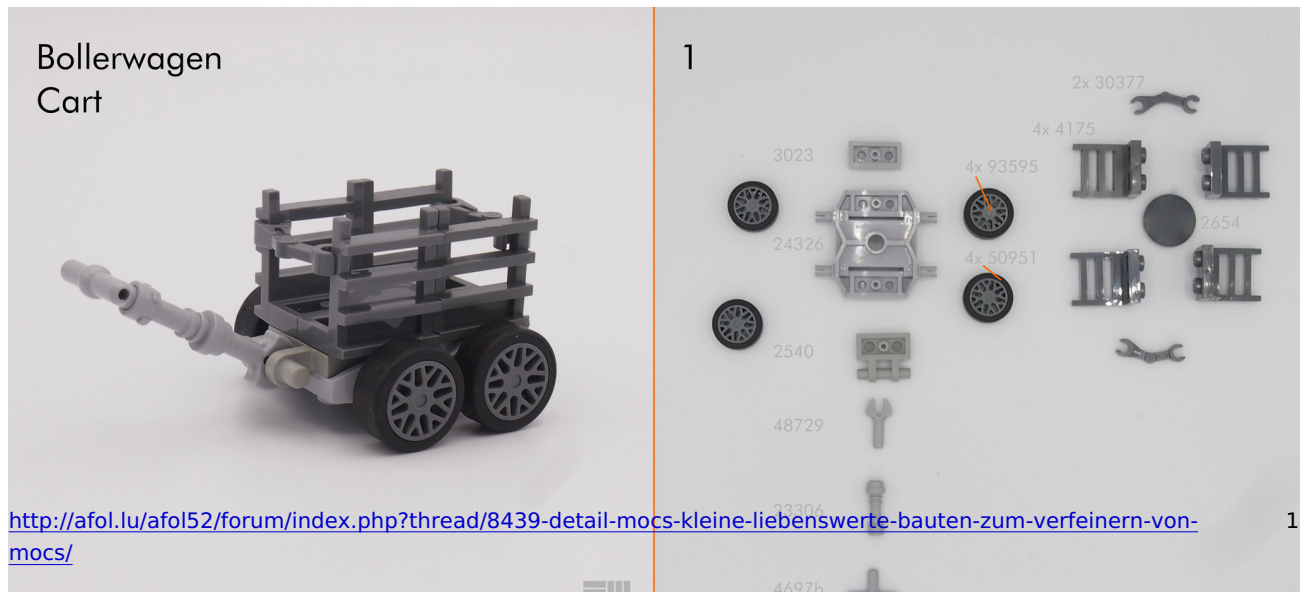

[Cart](#) by [FiliusRucilo](#), auf Flickr